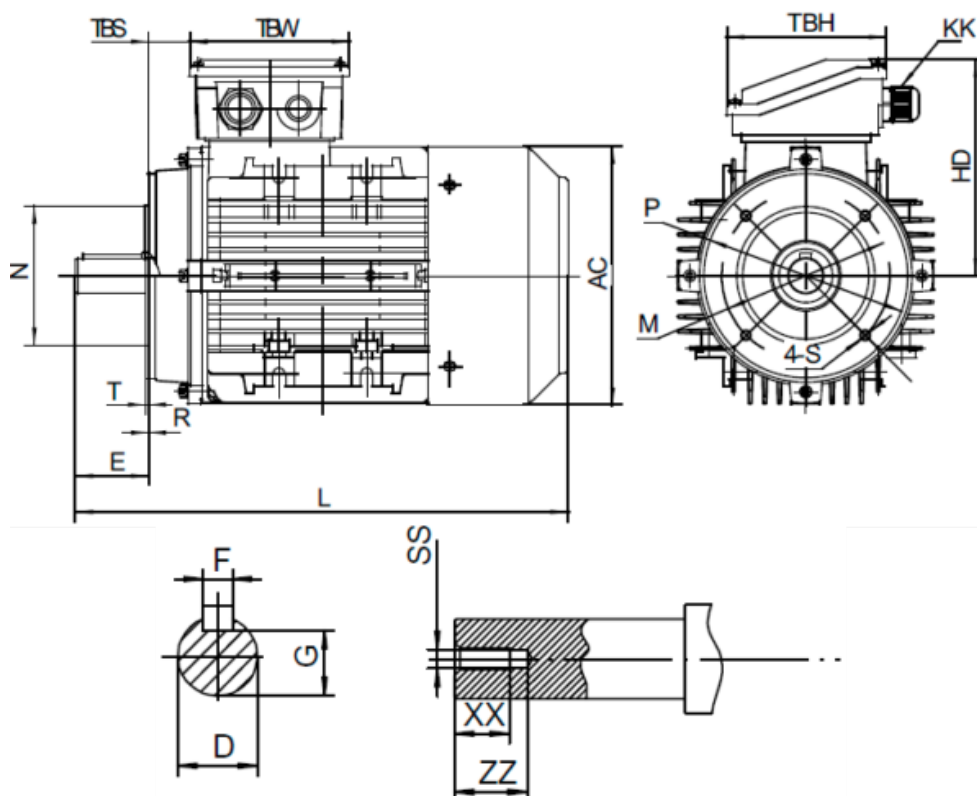

Varenummer: 25160002521540

Beskrivelse: Kleedrive T2A 632-2 0.25kw 2800 o/min UL/CSA
3x230/400V 50HZ IP55 B14 PTO

Mål

AA = 124	L = 215	TBH = 98
AC = Ø122	M = Ø75	TBS = 10
AD = 170	N = Ø60	TBW = 98
D = Ø11	P = Ø90	XX = 10
E = 23	R = 0	ZZ = 14
F = 4	S = M5	
G = 8.5	SS = M4	
HD = 107	T = 2.5	